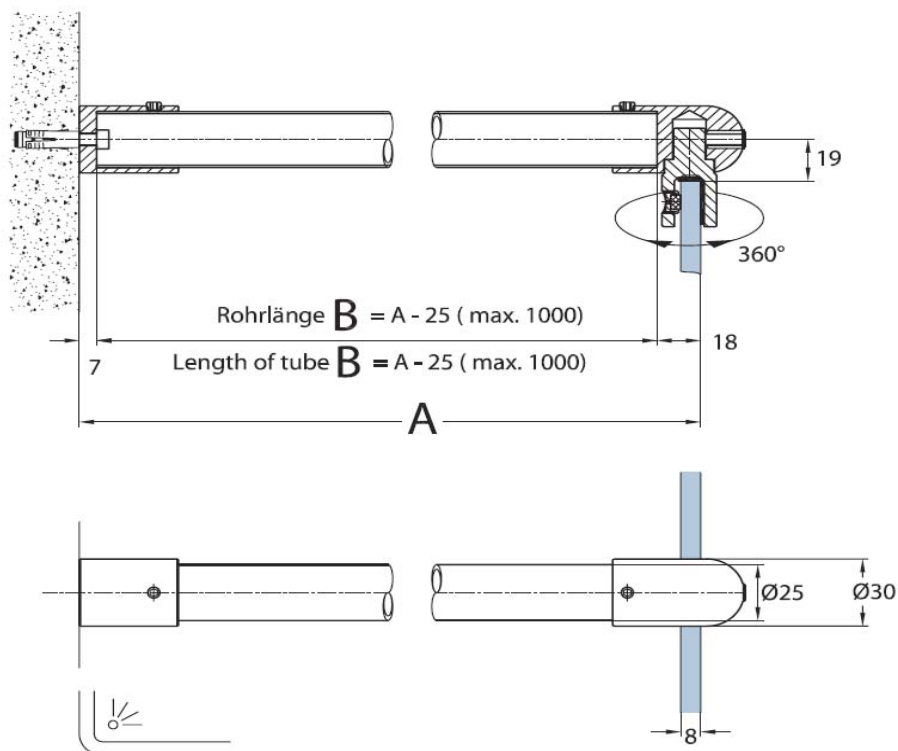

Glasplaathouder:

Art. nr. fabrikant	3256.30.0
Kleur	Glans chroom
Omschrijving	Glasplaathouder 90 graden, links en rechts toepasbaar Geschikt voor glasdikte 6-8mm

DEURBESLAG KARL LOGGEN STRATEGO®

Stabilisatorstang Karl Loggen wand/glas:

Art. nr. fabrikant

6708.GV

Kleur

Glans chroom

Omschrijving

Stabilisatorstang 1000mm

Op maat in te korten

90 graden

(tevens in 1500mm verkrijgbaar, tegen meerprijs, art. nr. 67085.GV)

Toelichting modellen

2 Badkamerdeur : Uw product aanpassen

Kies uw model:

Deur van max. 900mm breed en max. 40 kg (=2 scharnieren)					
	3261.30.0R	3264.30.0R	3265.30.0	3256.30.0	6708.GV
Type 1	2 st.	-	-	-	-
Type 2	2 st.	-	2 st.	-	-
Type 3	4 st.	-	-	-	-
Type 4	2 st.	-	4 st.	-	1 st.
Type 5	2 st.	-	5 st.	2 st.	1 st.
Type 6	-	-	4 st.	-	1 st.