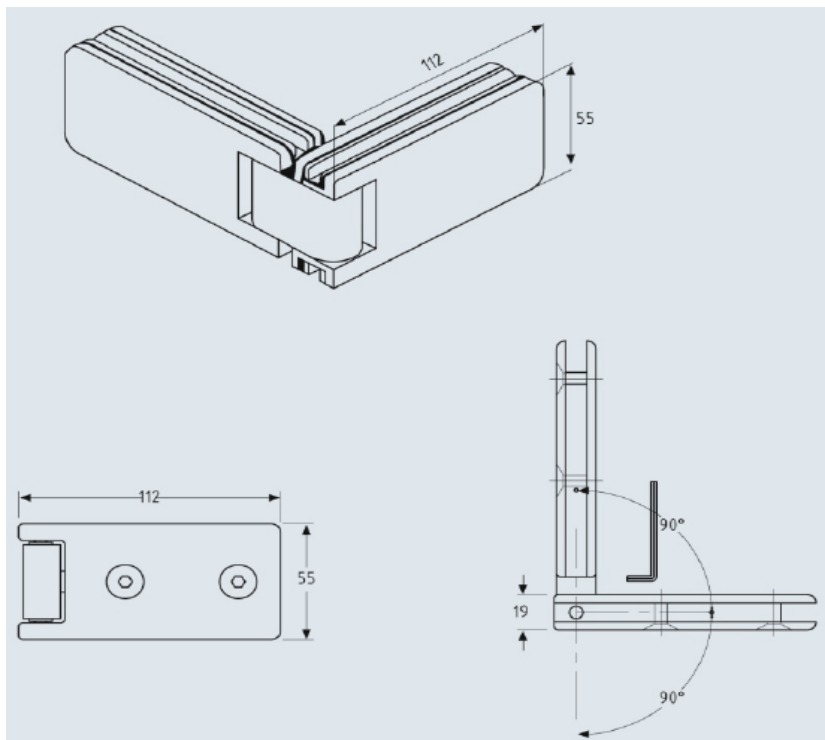

Gedeeltelijk zelfsluitend van 12 graden tot 0 stand

Geschikt voor glasdikte 8-10mm

Bevestiging door middel van 3 gaten in de achterplaat

Met nulstand instelling van ± 3 graden

Maximale deurbreedte 900mm, bij toepassing deurgewicht meer dan 40 kg, 3 scharnieren toepassen

DEURBESLAG STREMLER MARINE ®

Scharnier glas/glas:

Art. nr. fabrikant

3264.30.0R

Kleur

Glans chroom

Omschrijving

Doucheschermcharnier links en rechts toepasbaar

Gedeeltelijk zelfsluitend van 12 graden tot 0 stand

Geschikt voor glasdikte 8-10mm

Geschikt voor glas-glas constructie

Met nulstand instelling van ± 3 graden

Maximale deurbreedte 900mm, bij toepassing deurgewicht meer dan 40 kg, 3 scharnieren toepassen