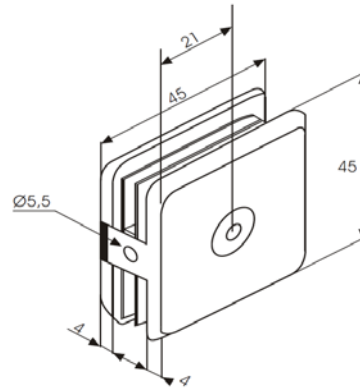

Gedeeltelijk zelfsluitend van 12 graden tot 0 stand

Geschikt voor glasdikte 8-10mm

Geschikt voor glas-glas constructie

Met nulstand instelling van ± 3 graden

Maximale deurbreedte 900mm, bij toepassing deurgewicht meer dan 40 kg, 3 scharnieren toepassen

Online uw glaswerk op maat

SPIEGELPALEIS.NL

DEURBESLAG STREMLER MARINE ®

Glasplaathouder:

Art. nr. fabrikant	3265.30.0
Kleur	Glans chroom
Omschrijving	Glasplaathouder links en rechts toepasbaar Geschikt voor glasdikte 8-10mm

Glasplaathouder:

Art. nr. fabrikant	3256.30.0
Kleur	Glans chroom
Omschrijving	Glasplaathouder 90 graden, links en rechts toepasbaar Geschikt voor glasdikte 6-8mm

DEURBESLAG KARL LOGGEN STRATEGO®

Stabilisatorstang Karl Loggen wand/glas: