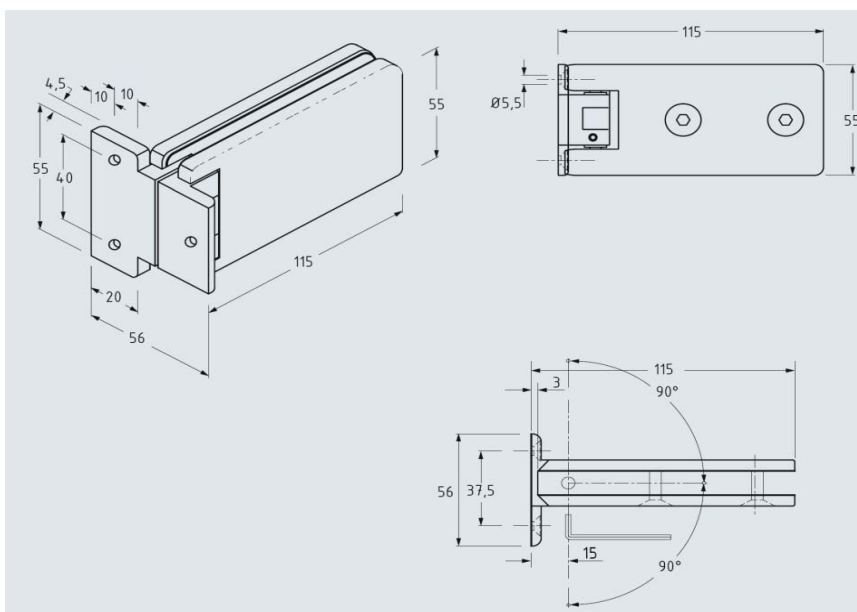

DEURBESLAG STREMLER MARINE ®

Scharnier wand/glas:

Art. nr. fabrikant

3261.30.OR

Kleur

Glans chroom

Omschrijving

Douchescherm-scharnier links en rechts toepasbaar

Gedeeltelijk zelfsluitend van 12 graden tot 0 stand

Geschikt voor glasdikte 8-10mm

Bevestiging door middel van 3 gaten in de achterplaat

Met nulstand instelling van ± 3 graden

Maximale deurbreedte 900mm, bij toepassing deurgewicht meer dan 40 kg, 3 scharnieren toepassen

DEURBESLAG STREMLER MARINE ®

Scharnier glas/glas:

Art. nr. fabrikant

3264.30.0R

Kleur

Glans chroom

Omschrijving

Doucheschermcharnier links en rechts toepasbaar

Gedeeltelijk zelfsluitend van 12 graden tot 0 stand

Geschikt voor glasdikte 8-10mm

Geschikt voor glas-glas constructie

Met nulstand instelling van ± 3 graden

Maximale deurbreedte 900mm, bij toepassing deurgewicht meer dan 40 kg, 3 scharnieren toepassen