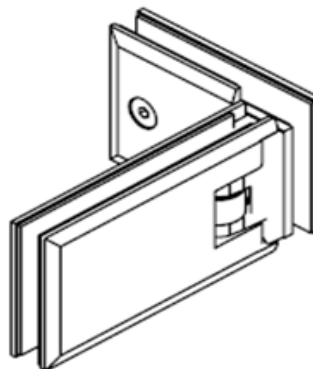

Geschikt voor glasdikte 8mm

Bevestiging door middel van 4 gaten in de achterplaat

Maximale deurmaat 1000x2000mm, bij toepassing deurgewicht meer dan 40 kg, 3 scharnieren toepassen

DEURBESLAG KARL LOGGEN MILANO ®

Scharnier glas/glas:

Art. nr. fabrikant

6140.GV

Kleur

Glans chroom

Omschrijving

Doucheschermcharnier links en rechts toepasbaar

Geschikt voor glasdikte 8mm

Geschikt voor glas-glas constructie

Maximale deurmaat 1000x2000mm, bij toepassing deurgewicht meer dan 40 kg, 3 scharnieren toepassen

DEURBESLAG KARL LOGGEN MILANO ®

Glasplaathouder standaard (vloer of wand - glas):