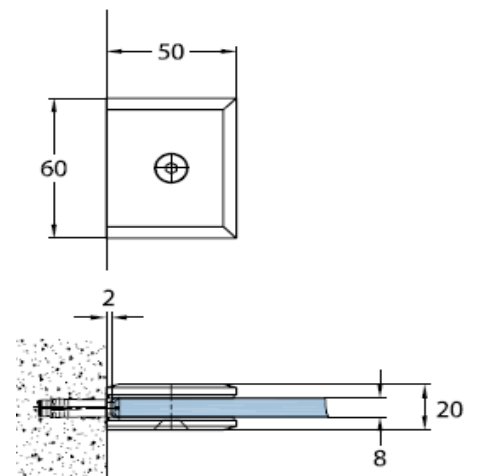

DEURBESLAG KARL LOGGEN MILANO ®

Scharnier wand/glas:

Art. nr. fabrikant

6120.GV

Kleur

Glans chroom

Omschrijving

Douchescherm-scharnier links en rechts toepasbaar

Scharnier glas/glas:

Art. nr. fabrikant

6140.GV

Kleur

Glans chroom

Omschrijving

Doucheschermcharnier links en rechts toepasbaar

Geschikt voor glasdikte 8mm

Geschikt voor glas-glas constructie

Maximale deurmaat 1000x2000mm, bij toepassing deurgewicht meer dan 40 kg, 3 scharnieren toepassen

DEURBESLAG KARL LOGGEN MILANO ®

Glasplaathouder standaard (vloer of wand - glas):

Art. nr. fabrikant	9164.GV
Kleur	Glans chroom
Omschrijving	Glasplaathouder links en rechts toepasbaar Geschikt voor glasdikte 8mm

Glasplaathouder hoek (glas - glas):

Art. nr. fabrikant	6803.GV
Kleur	Glans chroom
Omschrijving	Glasplaathouder 90 graden, links en rechts toepasbaar Geschikt voor glasdikte 8mm