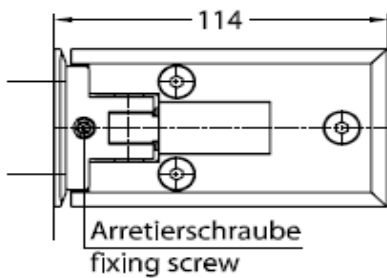

DEURBESLAG KARL LOGGEN MILANO ®

Scharnier wand/glas:

Art. nr. fabrikant

6120.GV

Kleur

Glans chroom

Omschrijving

Douchescherm-scharnier links en rechts toepasbaar

Geschikt voor glasdikte 8mm

Bevestiging door middel van 4 gaten in de achterplaat

Maximale deurmaat 1000x2000mm, bij toepassing deurgewicht meer dan 40 kg, 3 scharnieren toepassen

DEURBESLAG KARL LOGGEN MILANO ®

Scharnier glas/glas:

Art. nr. fabrikant

6140.GV

Kleur

Glans chroom

Omschrijving

Doucheschermcharnier links en rechts toepasbaar

Geschikt voor glasdikte 8mm

Op maat in te korten

90 graden

(tevens in 1500mm verkrijgbaar, tegen meerprijs, art. nr. 67085.GV)

Toelichting modellen

2 Badkamerdeur : Uw product aanpassen

Kies uw model:

Deur van max. 900mm breed en max. 40 kg (=2 scharnieren)					
	6120.GV	6140.GV	9164.GV	6803.GV	6708.GV
Type 1	2 st.	-	-	-	-
Type 2	2 st.	-	2 st.	-	-
Type 3	4 st.	-	-	-	-
Type 4	2 st.	-	4 st.	-	1 st.
Type 5	2 st.	-	5 st.	2 st.	1 st.
Type 6	-	-	4 st.	-	1 st.