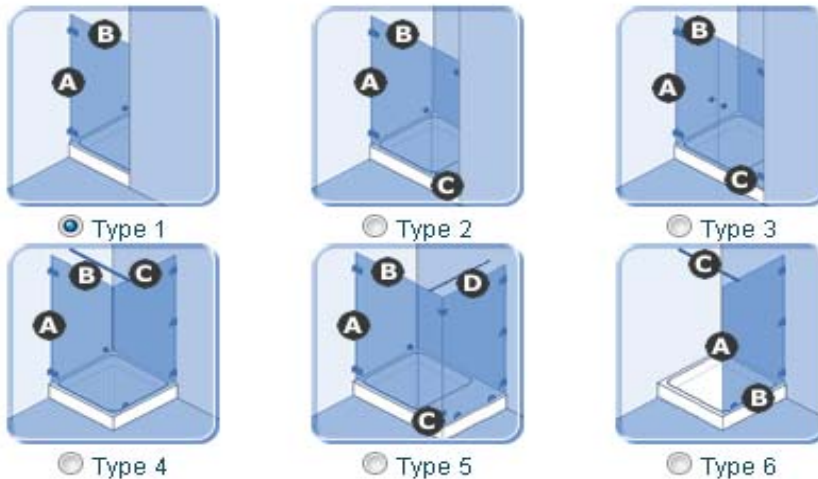

Op maat in te korten

90 graden

(tevens in 1500mm verkrijgbaar, tegen meerprijs, art. nr. 67085.GV)

Toelichting modellen

2 Badkamerdeur : Uw product aanpassen

Kies uw model:

Deur van max. 900mm breed en max. 40 kg (=2 scharnieren)					
	6120.GV	6140.GV	9164.GV	6803.GV	6708.GV
Type 1	2 st.	-	-	-	-
Type 2	2 st.	-	2 st.	-	-
Type 3	4 st.	-	-	-	-
Type 4	2 st.	-	4 st.	-	1 st.
Type 5	2 st.	-	5 st.	2 st.	1 st.
Type 6	-	-	4 st.	-	1 st.