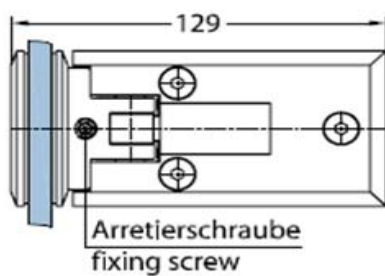

Scharnier glas/glas:

Art. nr. fabrikant

6140.GV

Kleur

Glans chroom

Omschrijving

Doucheschermcharnier links en rechts toepasbaar

Geschikt voor glasdikte 8mm

Geschikt voor glas-glas constructie

Maximale deurmaat 1000x2000mm, bij toepassing deurgewicht meer dan 40 kg, 3 scharnieren toepassen

DEURBESLAG KARL LOGGEN MILANO ®

Glasplaathouder standaard (vloer of wand - glas):