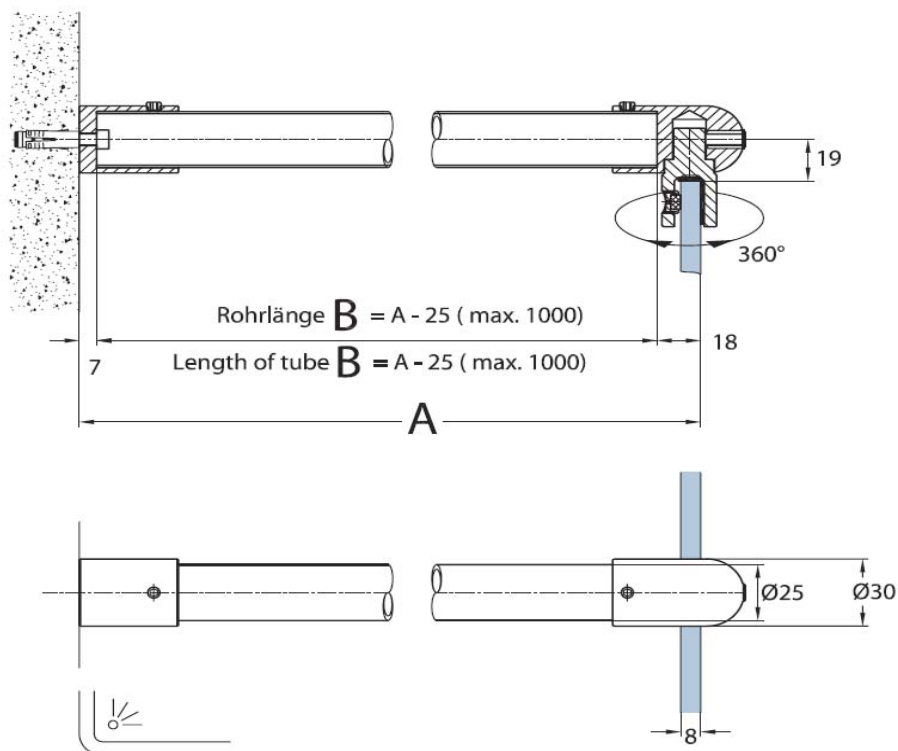

Art. nr. fabrikant	9164.GV
Kleur	Glans chroom
Omschrijving	Glasplaathouder links en rechts toepasbaar Geschikt voor glasdikte 8mm

Glasplaathouder hoek (glas - glas):

Art. nr. fabrikant	6803.GV
Kleur	Glans chroom
Omschrijving	Glasplaathouder 90 graden, links en rechts toepasbaar Geschikt voor glasdikte 8mm

DEURBESLAG KARL LOGGEN STRATEGO®

Stabilisatorstang Karl Loggen wand/glas:

Art. nr. fabrikant

6708.GV

Kleur

Glans chroom

Omschrijving

Stabilisatorstang 1000mm

Op maat in te korten

90 graden

(tevens in 1500mm verkrijgbaar, tegen meerprijs, art. nr. 67085.GV)

Toelichting modellen

2 Badkamerdeur : Uw product aanpassen

Kies uw model:

Deur van max. 900mm breed en max. 40 kg (=2 scharnieren)					
	6120.GV	6140.GV	9164.GV	6803.GV	6708.GV
Type 1	2 st.	-	-	-	-
Type 2	2 st.	-	2 st.	-	-
Type 3	4 st.	-	-	-	-
Type 4	2 st.	-	4 st.	-	1 st.
Type 5	2 st.	-	5 st.	2 st.	1 st.
Type 6	-	-	4 st.	-	1 st.