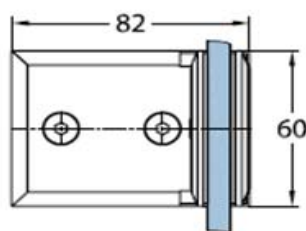

Geschikt voor glasdikte 8mm

Bevestiging door middel van 4 gaten in de achterplaat

Maximale deurmaat 1000x2000mm, bij toepassing deurgewicht meer dan 40 kg, 3 scharnieren toepassen

DEURBESLAG KARL LOGGEN MILANO ®

Scharnier glas/glas:

Art. nr. fabrikant

6140.GV

Kleur

Glans chroom

Omschrijving

Doucheschermcharnier links en rechts toepasbaar

Geschikt voor glasdikte 8mm

Geschikt voor glas-glas constructie

Maximale deurmaat 1000x2000mm, bij toepassing deurgewicht meer dan 40 kg, 3 scharnieren toepassen

DEURBESLAG KARL LOGGEN MILANO ®

Glasplaathouder standaard (vloer of wand - glas):

Op maat in te korten

90 graden

(tevens in 1500mm verkrijgbaar, tegen meerprijs, art. nr. 67085.GV)

Toelichting modellen

2 Badkamerdeur : Uw product aanpassen

Kies uw model:

Deur van max. 900mm breed en max. 40 kg (=2 scharnieren)					
	6120.GV	6140.GV	9164.GV	6803.GV	6708.GV
Type 1	2 st.	-	-	-	-
Type 2	2 st.	-	2 st.	-	-
Type 3	4 st.	-	-	-	-
Type 4	2 st.	-	4 st.	-	1 st.
Type 5	2 st.	-	5 st.	2 st.	1 st.
Type 6	-	-	4 st.	-	1 st.