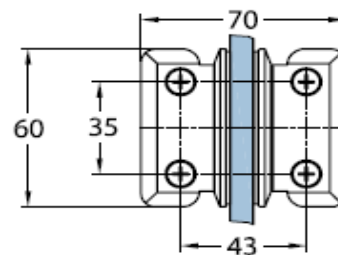

DEURBESLAG KARL LOGGEN MILANO ®

Scharnier wand/glas:

Art. nr. fabrikant

6120.GV

Kleur

Glans chroom

Omschrijving

Douchescherm-scharnier links en rechts toepasbaar

Geschikt voor glasdikte 8mm

Bevestiging door middel van 4 gaten in de achterplaat

Maximale deurmaat 1000x2000mm, bij toepassing deurgewicht meer dan 40 kg, 3 scharnieren toepassen

DEURBESLAG KARL LOGGEN MILANO ®

Scharnier glas/glas:

Art. nr. fabrikant

6140.GV

Kleur

Glans chroom

Omschrijving

Doucheschermcharnier links en rechts toepasbaar

Geschikt voor glasdikte 8mm

Geschikt voor glas-glas constructie

Maximale deurmaat 1000x2000mm, bij toepassing deurgewicht meer dan 40 kg, 3 scharnieren toepassen

DEURBESLAG KARL LOGGEN MILANO ®

Glasplaathouder standaard (vloer of wand - glas):