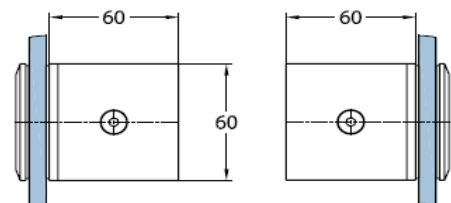

Geschikt voor glas-glas constructie

Maximale deurmaat 1000x2000mm, bij toepassing deurgewicht meer dan 40 kg, 3 scharnieren toepassen

DEURBESLAG KARL LOGGEN MILANO ®

Glasplaathouder standaard (vloer of wand - glas):

Art. nr. fabrikant	9164.GV
Kleur	Glans chroom
Omschrijving	Glasplaathouder links en rechts toepasbaar Geschikt voor glasdikte 8mm

Glasplaathouder hoek (glas - glas):

Art. nr. fabrikant	6803.GV
Kleur	Glans chroom
Omschrijving	Glasplaathouder 90 graden, links en rechts toepasbaar Geschikt voor glasdikte 8mm

Op maat in te korten

90 graden

(tevens in 1500mm verkrijgbaar, tegen meerprijs, art. nr. 67085.GV)

Toelichting modellen

2 Badkamerdeur : Uw product aanpassen

Kies uw model:

Deur van max. 900mm breed en max. 40 kg (=2 scharnieren)					
	6120.GV	6140.GV	9164.GV	6803.GV	6708.GV
Type 1	2 st.	-	-	-	-
Type 2	2 st.	-	2 st.	-	-
Type 3	4 st.	-	-	-	-
Type 4	2 st.	-	4 st.	-	1 st.
Type 5	2 st.	-	5 st.	2 st.	1 st.
Type 6	-	-	4 st.	-	1 st.