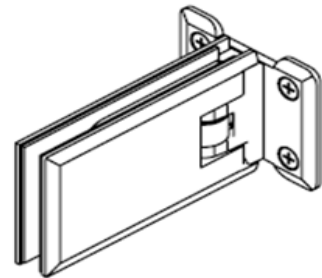

DEURBESLAG KARL LOGGEN MILANO ®

Scharnier wand/glas:

Art. nr. fabrikant

6120.GV

Kleur

Glans chroom

Omschrijving

Douchescherm-scharnier links en rechts toepasbaar

Geschikt voor glasdikte 8mm

Bevestiging door middel van 4 gaten in de achterplaat

Maximale deurmaat 1000x2000mm, bij toepassing deurgewicht meer dan 40 kg, 3 scharnieren toepassen

DEURBESLAG KARL LOGGEN MILANO ®

Scharnier glas/glas:

Art. nr. fabrikant

6140.GV

Kleur

Glans chroom

Omschrijving

Doucheschermcharnier links en rechts toepasbaar

Geschikt voor glasdikte 8mm

Geschikt voor glas-glas constructie

Maximale deurmaat 1000x2000mm, bij toepassing deurgewicht meer dan 40 kg, 3 scharnieren toepassen

DEURBESLAG KARL LOGGEN MILANO ®

Glasplaathouder standaard (vloer of wand - glas):